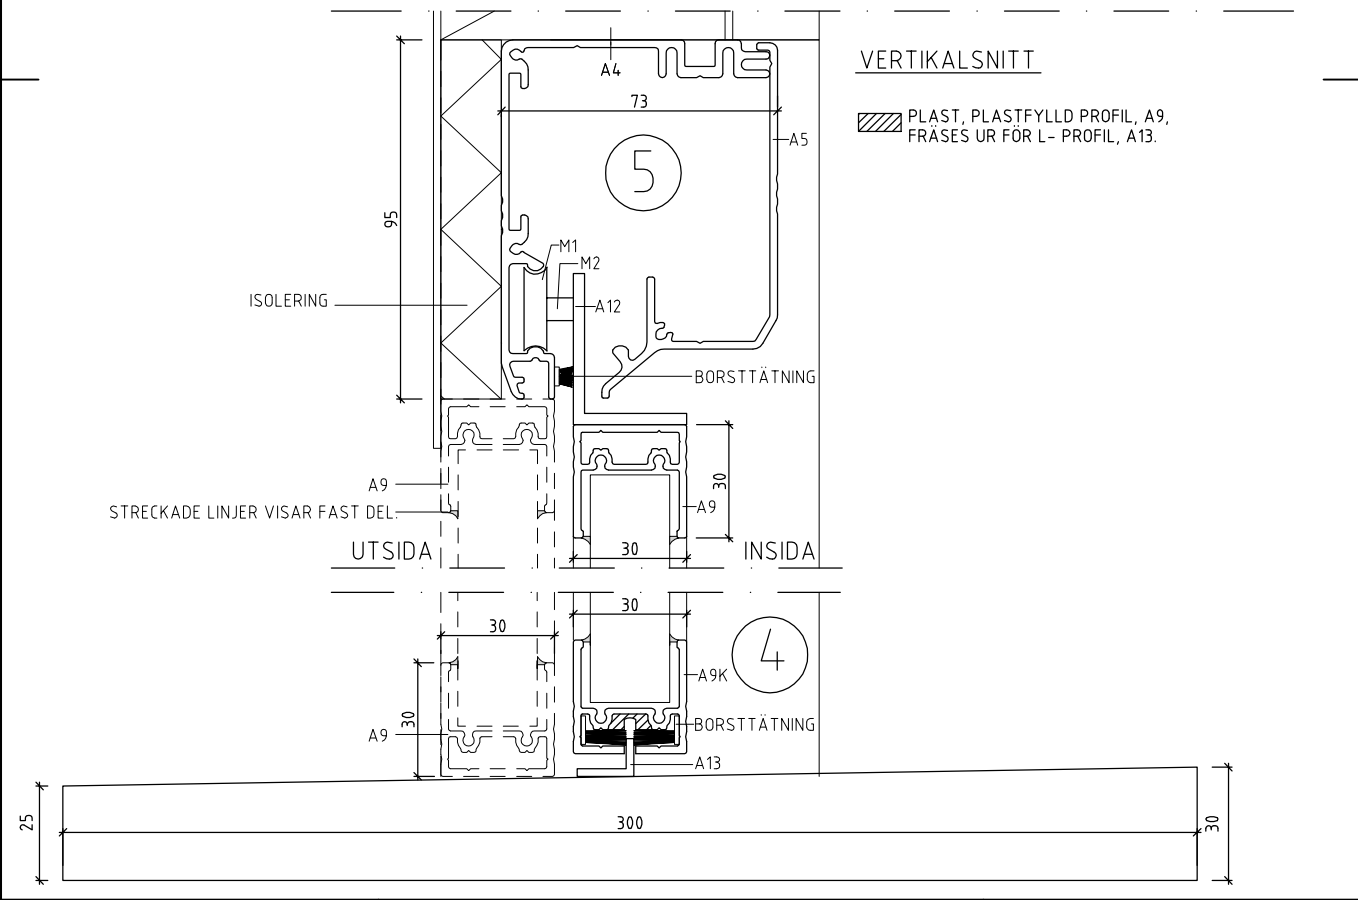

ErgoSafe®
ELD RIVNA SKJUTLUCKOR
ErgoSafe AB
Trönningev.9 • Box 100 69 • 300 10 Halmstad
Telefon 035- 411 70 • Telefax 035- 411 77
www.ergosafe.se

RITNINGSUNDERLAG	
SKJUTLUCKA MC DONALDS 3-LUFT HÖGER VERTIKALSNITT	
RITAD/KONSTRUERAD AV FS	BET

DATUM 2012-01-25
SKALA 1:2 (A4)
NUMMER MC DONALDS 3-LUFT HÖ 2

REF:

PLO: 2012-01-25 11:46 K:\62000-\62229 ERGOSAFE\09088\RITNINGSUNDERLAG\ERGOSAFE MC DONALDS 3-LUFT.DWG FRIDA SAHL