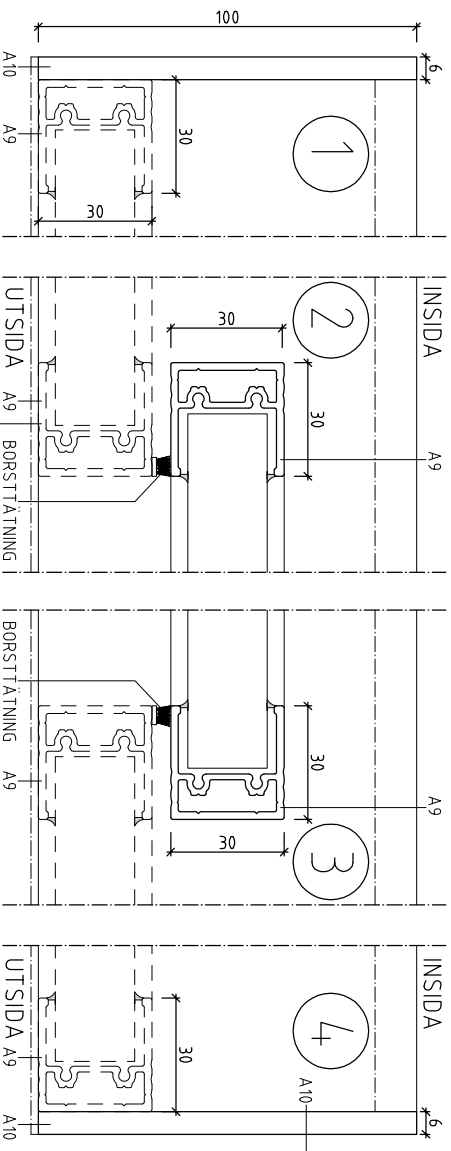

REF:

□ = INSIDA BOX FÖR ELLNSTALLTION
MÄTT HxBxD = 60x82x43, MATTSVART PLAST

ELDRIVEN SKJUTLUCKA MC DONALDS 3-LUFT HÖGER
SEDD UTFRÅN SKALA 1:20 (A4), RÖRLIGT PARTI I MITTEN.
TVÅ FASTA PARTIER VID SIDORNA.

HORISONTALSNITT

FÖRKLARINGAR/FÖRESKRIFTER

ELDRIVEN SKJUTLUCKA, ERGOSAFE
MC DONALDS 3-LUFT, LUCKA ÖPPNAS
HORISONTTELLT MED VARMLUFTSRIDÅ FRICO
3,1 kW OCH ROSTFRI ELUPPVÄRMED
BOTTENPLÅT.

TILLVAL
GÅR ATT FÅ MED FLER RÖRLIGA/FASTA
LUFTER, GÅR ATT FÅ I MANUELLT
UTFÖRANDE MED NYCKELLÅS.

AVSEDD FÖR PLACERING I KLIMATGRÄNS.
SAMTLIGA MÄTT ANGES I MILLIMETER.
HÅLMÄTT VÄGG, BREDD: KYM+ 10MM
HÅLMÄTT VÄGG, HÖJD: KYM+ 5 MM

HÄNVISNING
SE RITNING P100 FÖR SAMMANSTÄLLNING AV
ALUMINIUMPROFILER, H100 I FLER
UTFÖRANDEN, SE RITNINGAR: H100 2-LUFT,
H100 2-LUFT M ÖVERLUS, H100 3-LUFT B
OCH H100 4-LUFT.