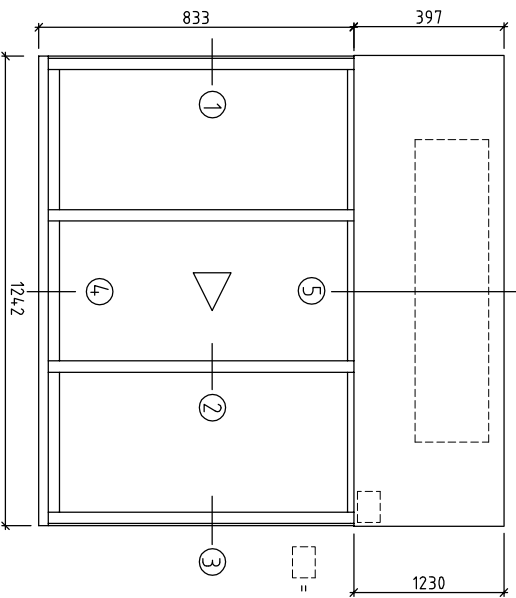

REF:

□ = INSIDA BOX FÖR ELLNSTALLTION
MÄTT HxBxD = 60x82x43, MATTSVART PLAST

ELDRIVEN SKJUTLUCKA MC DONALDS 3-LUFT HÖGER
SEDD UTFRÅN SKALA 1:20 (A4), RÖRLIGT PARTI I MITTEN.
TVÅ FASTA PARTIER VID SIDORNA.

AVSEDD FÖR PLACERING I KLIMATGRÄNS.
SAMTLIGA MÄTT ANGES I MILLIMETER.
HÅLMÄTT VÄGG, BREDD: KYM+ 10MM
HÅLMÄTT VÄGG, HÖJD: KYM+ 5 MM

HÄNVISNING
SE RITNING P100 FÖR SAMMANSTÄLLNING AV
ALUMINIUMPROFILER, H100 I FLER
UTFÖRANDEN, SE RITNINGAR: H100 2-LUFT,
H100 2-LUFT M ÖVERLUS, H100 3-LUFT B
OCH H100 4-LUFT.