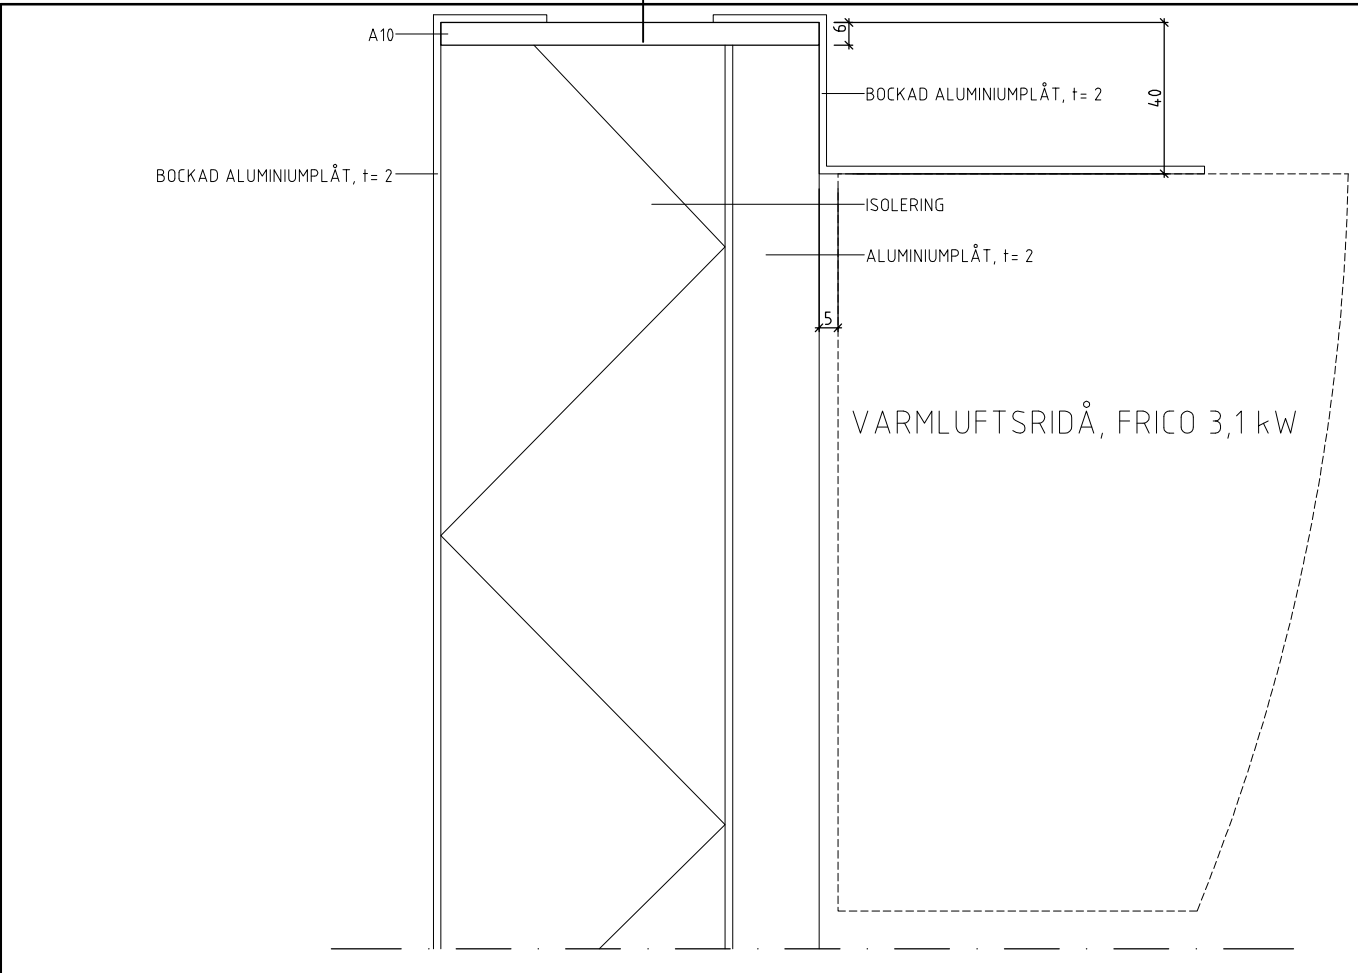

ErgoSafe®
ELD RIVNA SKJUTLUCKOR
ErgoSafe AB
Trönningev.9 • Box 100 69 • 300 10 Halmstad
Telefon 035- 411 70 • Telefax 035- 411 77
www.ergosafe.se

RITNINGSUNDERLAG	
SKJUTLUCKA MC DONALDS 3-LUFT HÖGER VERTIKALSNITT	
RITAD/KONSTRUERAD AV FS	BET

DATUM 2012-01-25
SKALA 1:2 (A4)
NUMMER MC DONALDS 3-LUFT HÖ 2

REF:

PLO: 2012-01-25 11:46 K:\62000-\62229 ERGOSAFE\09088\RITNINGSUNDERLAG\ERGOSAFE MC DONALDS 3-LUFT.DWG FRIDA SAHL